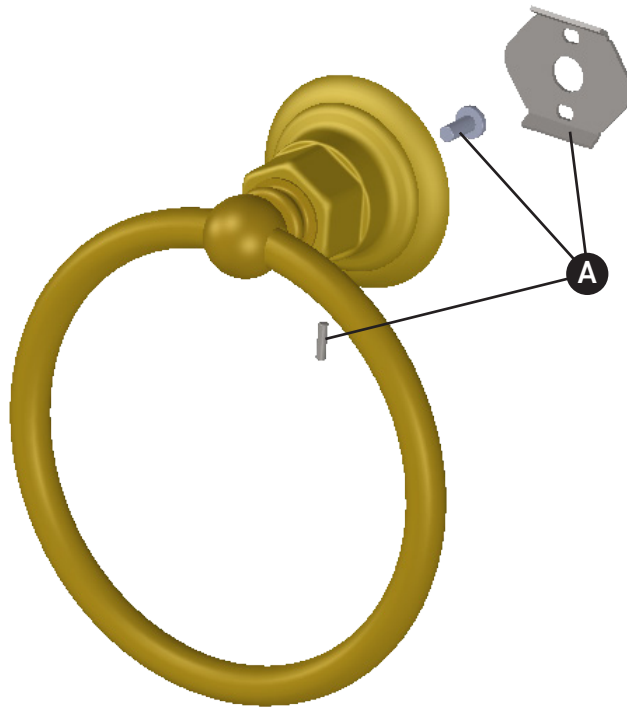

ORDER BY PART NUMBER

ILLUSTRATED PARTS

ROT4 Towel Ring

ID	Kit Number	Finish
A	IBBCISHRDWR	N/A

*Finish Determined by Suffix

Finish	Description
APC	Polished Chrome
IB	Italian Brass
PN	Polished Nickel
STN	Satin Nickel
TCB	Tuscan Brass
ULB	Unlacquered Brass

ID	Référence du kit	Finition
A	IBBCISHRDWR	N/A

***Finition déterminée par le Suffixe**

Finition	Description
APC	Laiton poli
IB	Cuivre italien
PN	Nickel poli
STN	Nickel satiné
TCB	Laiton toscan
ULB	Laiton non laqué

Riobel

PERRIN & ROWE
LONDON

victoria ⊕ albert®

ROHL

PEDIR POR NÚMERO DE REFERENCIA

PIEZAS ILUSTRADAS

ROT4
anillo de toalla

ID	Referencia del kit	Acabado
A	IBBCISHRDWR	N/A

*Acabado determinado por el sufijo

Acabado	Descripción
APC	Cromo pulido
IB	Latón italiana
PN	Níquel pulido
STN	Níquel satinado
TCB	Latón toscano
ULB	Latón sin lacar

Para garantía o información adicional, comuníquese con: