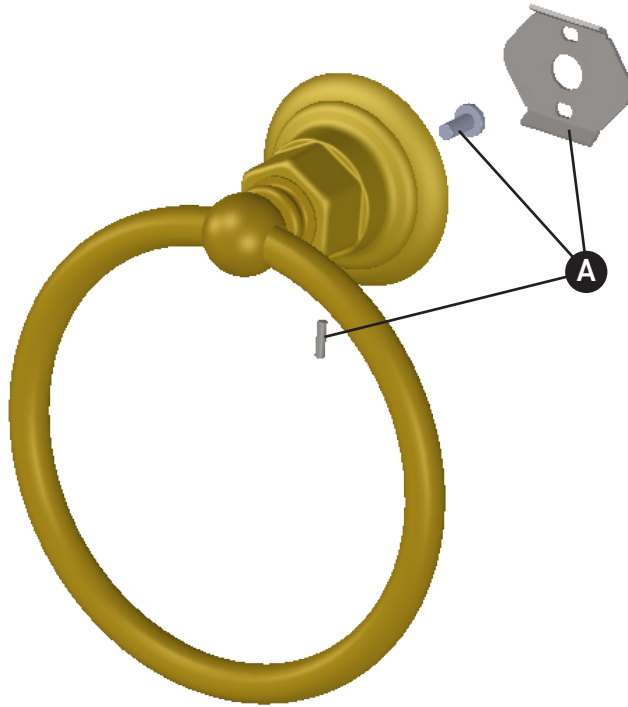

ORDER BY PART NUMBER

ILLUSTRATED PARTS

ROT4 Towel Ring

ID	Kit Number	Finish
A	IBBCISHRDWR	N/A

*Finish Determined by Suffix

Finish	Description
APC	Polished Chrome
IB	Italian Brass
PN	Polished Nickel
STN	Satin Nickel
TCB	Tuscan Brass
ULB	Unlacquered Brass

Riobel

PERRIN & ROWE
LONDON

victoria ⊕ albert®

ROHL

**VEUILLEZ EFFECTUER VOTRE COMMANDE
PAR NO DE RÉFÉRENCE**

ILLUSTRATIONS DES PIÈCES

ROT4

Serviette Anneau

ID	Référence du kit	Finition
A	IBBCISHRDWR	N/A

***Finition déterminée par le Suffixe**

Finition	Description
APC	Laiton poli
IB	Cuivre italien
PN	Nickel poli
STN	Nickel satiné
TCB	Laiton toscan
ULB	Laiton non laqué

Riobel

PERRIN & ROWE
LONDON

victoria ⊕ albert®

ROHL

PEDIR POR NÚMERO DE REFERENCIA

PIEZAS ILUSTRADAS

ROT4
anillo de toalla

ID	Referencia del kit	Acabado
A	IBBCISHRDWR	N/A