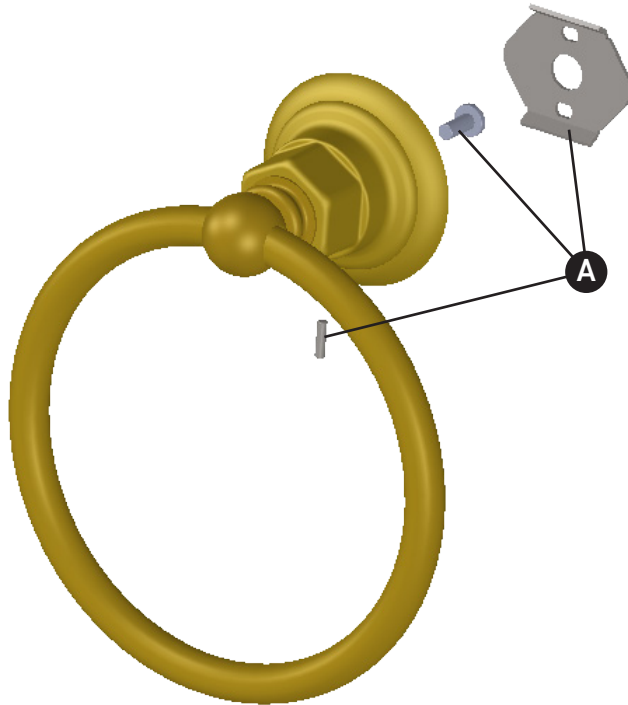

ORDER BY PART NUMBER

ILLUSTRATED PARTS

ROT4 Towel Ring

ID	Kit Number	Finish
A	IBBCISHRDWR	N/A

*Finish Determined by Suffix

Finish	Description
APC	Polished Chrome
IB	Italian Brass
PN	Polished Nickel
STN	Satin Nickel
TCB	Tuscan Brass
ULB	Unlacquered Brass

Riobel

PERRIN & ROWE
LONDON

victoria ⊕ albert®

ROHL

**VEUILLEZ EFFECTUER VOTRE COMMANDE
PAR NO DE RÉFÉRENCE**

ILLUSTRATIONS DES PIÈCES

ROT4

Serviette Anneau

ID	Référence du kit	Finition
A	IBBCISHRDWR	N/A

***Finition déterminée par le Suffixe**

Finition	Description
APC	Laiton poli
IB	Cuivre italien
PN	Nickel poli
STN	Nickel satiné
TCB	Laiton toscan
ULB	Laiton non laqué

Riobel

PERRIN & ROWE
LONDON

victoria ⊕ albert®

ROHL

PEDIR POR NÚMERO DE REFERENCIA

PIEZAS ILUSTRADAS

ROT4
anillo de toalla

ID	Referencia del kit	Acabado
A	IBBCISHRDWR	N/A